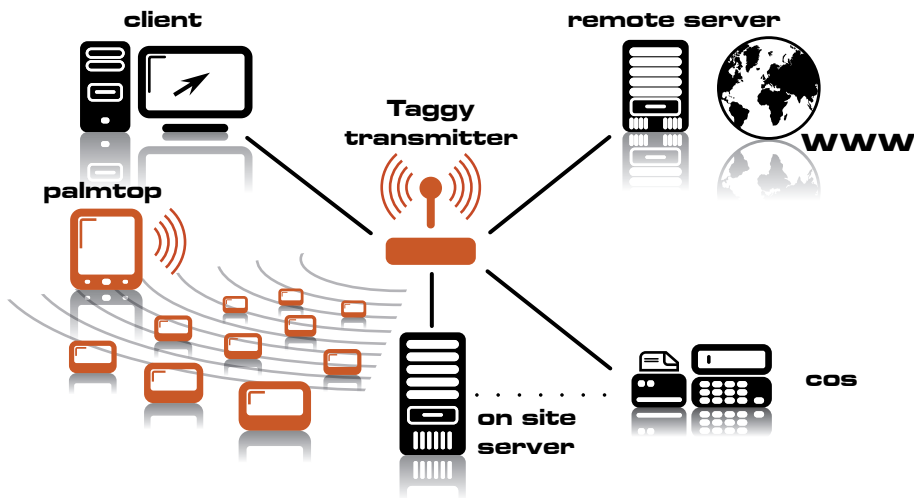

ELEKTRONIKUS POLCCÍMKÉK

MÁR NEM CSAK A JÖVŐ TECHNOLÓGIÁJA?

A Synergon Retail Systems Kft. ez év májusától 3 országra – Magyarország, Szlovákia, Csehország – kiterjedően megszerezte az olasz Webass Srt. egyik kiemelkedő terméke, a TAGGY ESL (Electronic Self Label) elektronikus polccímke disztribúcióját.

MI AZ A TAGGY?

- * Egy innovatív wireless rendszer, amely a termékek naprakész árainak és egyéb jellemzőinek pillanatnyi megjelenítésére szolgál.
- * Egy eladási ponton kihelyezett eszköz, amely IT rendszerhez kapcsolódva folyamatosan fogadja és megjeleníti az aktuális információkat, mint például a termék eladási ára, egy adott mérési egység ára, aktuális promóciók, kedvezmények forintban vagy százalékosan, újrarendelési tételek és készletek.

Az eszközök segítséget nyújthatnak a különböző termékek promóciójának kihangsúlyozásában. Adatbázisokkal könnyedén összeköthető (Back Office szoftver, vállalatirányítási rendszer, CRM, stb.) A polcokon igényesen többféle módon kihelyezhető.

HOGYAN MŰKÖDIK?

A rendszer alapja a wireless kommunikáció az IT rendszerrel összekötött Taggy Transzmitter – amelyet az eladás helyén egy vagy több ponton helyeznek el – és a Taggy Polccímkek között. Az eszközökre a pénztárgép vagy Back Office adatbázisából könnyedén kiexportálható a cikktörzs, illetve a hozzá tartozó árak. Az információk kiküldése után pontos visszajelzést kapunk, hogy melyik eszközre milyen információt küldtünk el, és azok letöltése sikeres volt-e. A nagy hatótávolságú wireless transzmitter 2,4 GHz frekvencián képes az eszközökkel kommunikálni, így összesen 2000 m² területet is képes egyetlen transzmitter lefedni. A Taggy Transzmitter USB vagy Ethernet kábellel is csatlakoztatható a rendszerhez.